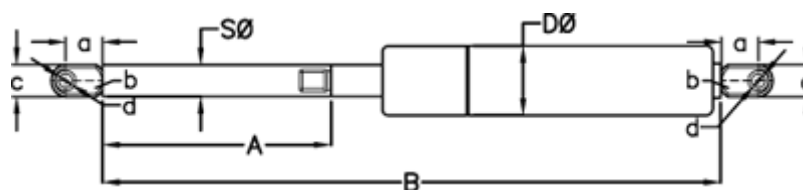

Varenummer: 049053RE0500P1T1

Beskrivelse: Stabilus Lift-O-Mat Gasfjeder 9053RE-P1T1 0500N
03 08 120 0500 - Rustfast AISI 316

Mål

A = 120

a = 18

b = 10

B = 289 +/-2

c = 15

d = 8.1

D Ø = 18

Note = -

S Ø = 8